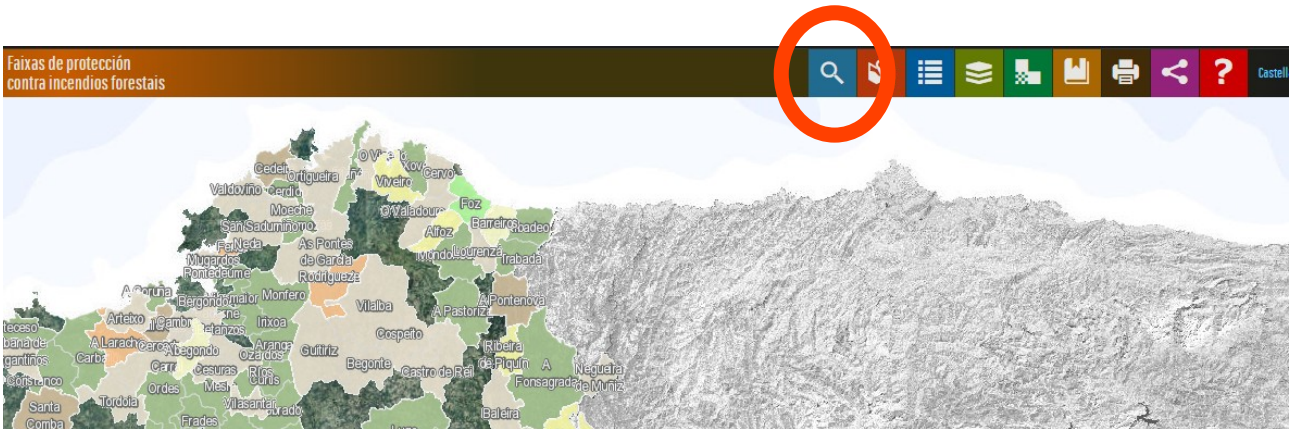

Instrucciones para consultas

Poderá acceder á páxina web, no enlace <https://mapas.xunta.gal/visores/faixas/>

Posteriormente, premendo na lupa, abrirá un despregable, no que deberá seleccionar “Catastro”, e introducir a referencia catastral da parcela

A continuación, ao premer a tecla de “Intro”, mostrarase o mapa coa parcela seleccionada, así como a faixa de protección marcada en verde.