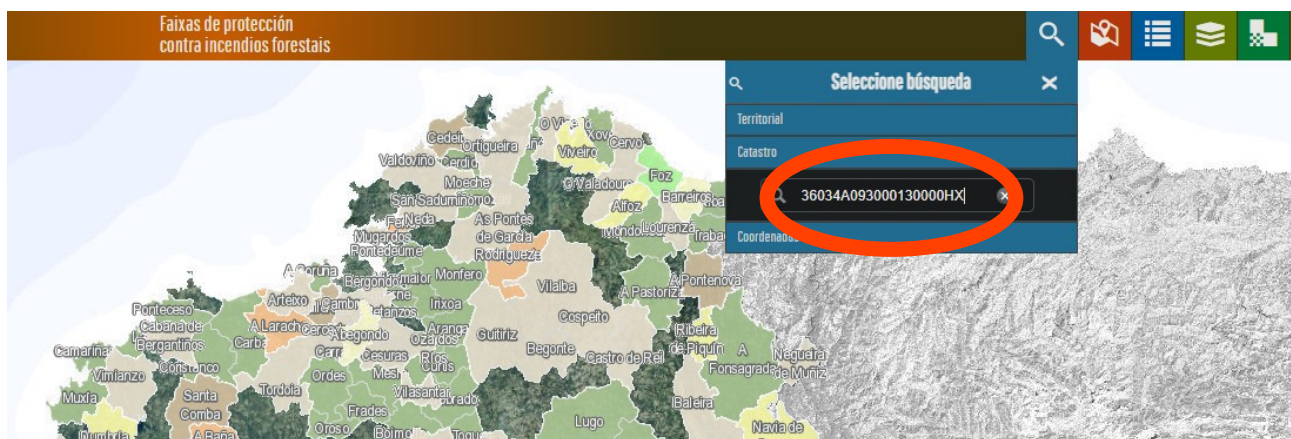

Instrucciones para consultas

Poderá acceder á páxina web, no enlace <https://mapas.xunta.gal/visores/faixas/>

Posteriormente, premendo na lupa, abrirá un despregable, no que deberá seleccionar “Catastro”, e introducir a referencia catastral da parcela

A continuación, ao premer a tecla de “Intro”, mostrarase o mapa coa parcela seleccionada, así como a faixa de protección marcada en verde.